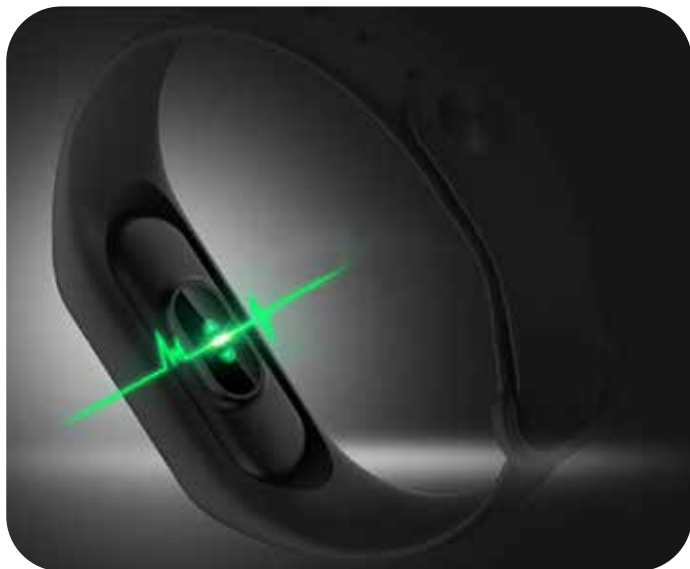

¿Cómo funciona el sistema AuraFit?

El Sistema AuraFit™ utiliza una moderna banda de fitness que mide con la tecnología del sensor SPO2 los valores de GSR (resistencia galvánica de la piel), la temperatura, el pulso, la frecuencia cardíaca y el oxígeno en la sangre.

Los datos obtenidos se envían a la aplicación AuraFit y allí se analizan, se reevalúan y se transponen en colores. Estos colores representan sus reacciones físicas, emocionales y mentales, que reflejan su estado mental y corporal inconsciente. Los datos se envían de forma inalámbrica a través de Bluetooth y muestran su página del aura, chakras y gráficos en tiempo real.

El sistema AuraFit le ayuda a controlar sus respuestas corporales, lo que sucede mejor cuando se las ve en directo. Sus reacciones emocionales en el cuerpo se miden a través de la tecnología SPO2 con la banda de fitness y se correlacionan en colores a través del software AuraFit. Ahora puede ver estas reacciones en colores como su aura en tiempo real.