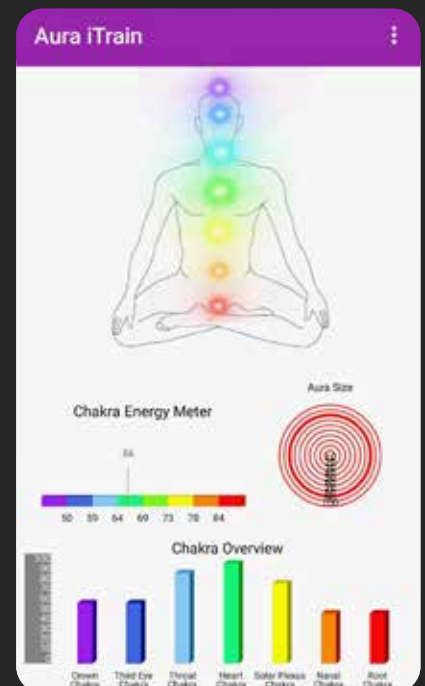

Vea su aura, chakras, tamaño del aura y varios gráficos en vivo en la pantalla

No necesita conexión a Internet para ver su aura en cualquier lugar y momento

Informe de 15 páginas disponible – para imprimir o compartir y/o mostrar en una pantalla grande

Visualización en vivo de la energía del aura y de los chakras

El medidor de actividad muestra su condición física cardiovascular

Grabe una sesión del aura para compartirla con sus clientes

Ayuda en línea para la configuración y servicio continuo

SUS OPCIONES EN
ANDROID

Sus opciones en android

El sistema AuraFit funciona con el AuraFit Smartwatch en dispositivos Android.

La aplicación AuraFit para Android ofrece 3 modos diferentes para ver y aprender sobre su Aura EN VIVO.

Modo Aura

Modo Gráficos

Modo Chakras

SUS OPCIONES EN

APPLE

Sus opciones en apple

El sistema AuraFit funciona con el AuraFit Smartwatch o con el Apple Watch.

La aplicación AuraFit para iOS ofrece 3 modos diferentes para ver y aprender sobre su Aura EN VIVO.