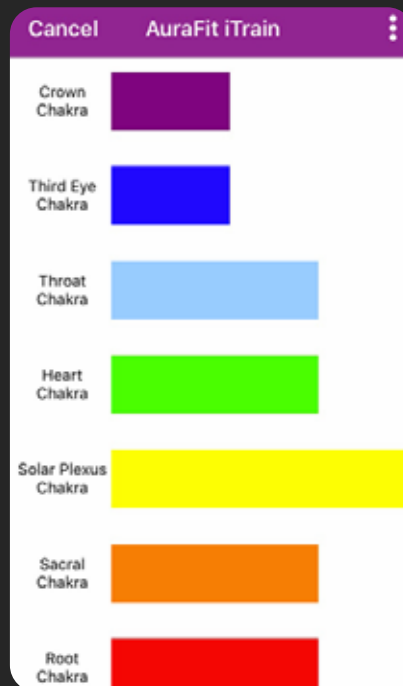

Visualización en vivo de la energía del aura y de los chakras

El medidor de actividad muestra su condición física cardiovascular

Grabe una sesión del aura para compartirla con sus clientes

Ayuda en línea para la configuración y servicio continuo

SUS OPCIONES EN
ANDROID

Sus opciones en android

El sistema AuraFit funciona con el AuraFit Smartwatch en dispositivos Android.

La aplicación AuraFit para Android ofrece 3 modos diferentes para ver y aprender sobre su Aura EN VIVO.

Modo Aura

Modo Gráficos

Modo Chakras

SUS OPCIONES EN

APPLE

Sus opciones en apple

El sistema AuraFit funciona con el AuraFit Smartwatch o con el Apple Watch.

La aplicación AuraFit para iOS ofrece 3 modos diferentes para ver y aprender sobre su Aura EN VIVO.

Para las fotos del Aura también puede utilizar las fotos de su Galería.

Modo Aura

Modo Barra de Chakras

Modo Cuerpo y Chakras

*NOTA: No garantizamos la funcionalidad continua con el Apple Watch y le aconsejamos que adquiera el sistema completo.