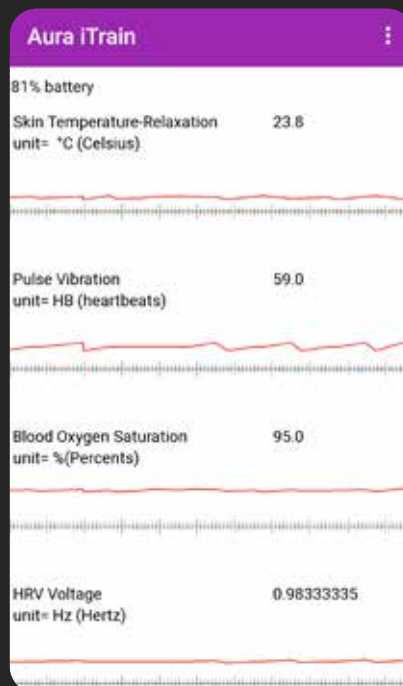

Visualización en vivo de la energía del aura y de los chakras

El medidor de actividad muestra su condición física cardiovascular

Grabe una sesión del aura para compartirla con sus clientes

Ayuda en línea para la configuración y servicio continuo

SUS OPCIONES EN
ANDROID

Sus opciones en android

El sistema AuraFit funciona con el AuraFit Smartwatch en dispositivos Android.

La aplicación AuraFit para Android ofrece 3 modos diferentes para ver y aprender sobre su Aura EN VIVO.

Modo Aura

Modo Gráficos

Modo Chakras

SUS OPCIONES EN

APPLE

Sus opciones en apple

El sistema AuraFit funciona con el AuraFit Smartwatch o con el Apple Watch.

La aplicación AuraFit para iOS ofrece 3 modos diferentes para ver y aprender sobre su Aura EN VIVO.