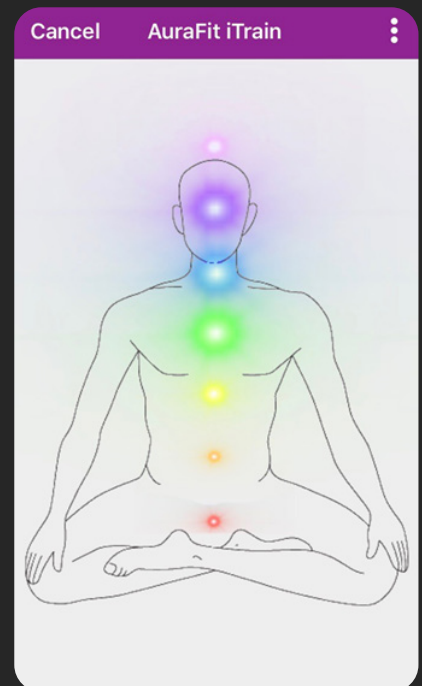

La aplicación AuraFit para Android ofrece 3 modos diferentes para ver y aprender sobre su Aura EN VIVO.

Modo Aura

Modo Gráficos

Modo Chakras

SUS OPCIONES EN

APPLE

Sus opciones en apple

El sistema AuraFit funciona con el AuraFit Smartwatch o con el Apple Watch.

La aplicación AuraFit para iOS ofrece 3 modos diferentes para ver y aprender sobre su Aura EN VIVO.

Para las fotos del Aura también puede utilizar las fotos de su Galería.

Modo Aura

Modo Barra de Chakras

Modo Cuerpo y Chakras

*NOTA: No garantizamos la funcionalidad continua con el Apple Watch y le aconsejamos que adquiera el sistema completo.

Implementación de AuraFit en su negocio

Foto del chakra

Foto retrato