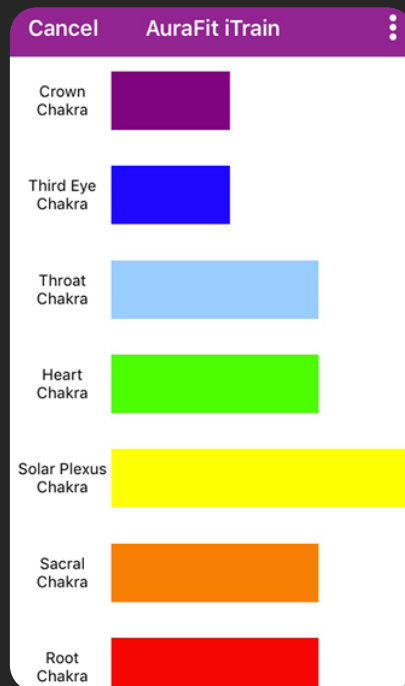

Informe de 15 páginas disponible – para imprimir o compartir y/o mostrar en una pantalla grande

Visualización en vivo de la energía del aura y de los chakras

El medidor de actividad muestra su condición física cardiovascular

La aplicación AuraFit para Android ofrece 3 modos diferentes para ver y aprender sobre su Aura EN VIVO.

Modo Aura

Modo Gráficos

Modo Chakras

SUS OPCIONES EN

APPLE

Sus opciones en apple

El sistema AuraFit funciona con el AuraFit Smartwatch o con el Apple Watch.

La aplicación AuraFit para iOS ofrece 3 modos diferentes para ver y aprender sobre su Aura EN VIVO.

Para las fotos del Aura también puede utilizar las fotos de su Galería.

Modo Aura

Modo Barra de Chakras

Modo Cuerpo y Chakras

*NOTA: No garantizamos la funcionalidad continua con el Apple Watch y le aconsejamos que adquiera el sistema completo.

Implementación de AuraFit en su negocio

Foto del chakra

Foto retrato