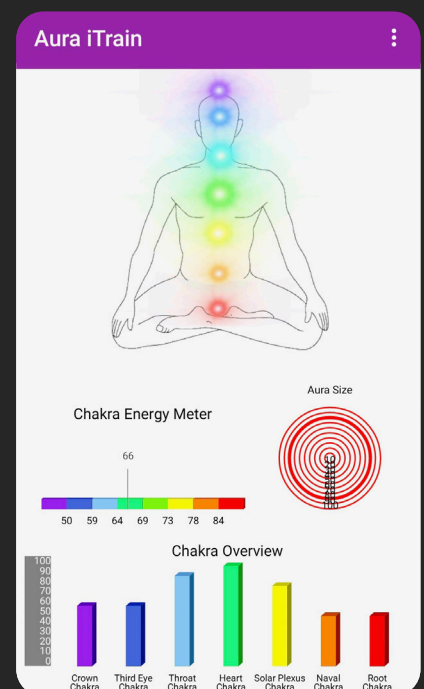

Mediciones de frecuencia cardíaca y variabilidad cardíaca en tiempo real

Vea su aura, chakras, tamaño del aura y varios gráficos en vivo en la pantalla

No necesita conexión a Internet para ver su aura en cualquier lugar y momento

Informe de 15 páginas disponible – para imprimir o compartir y/o mostrar en una pantalla grande

Visualización en vivo de la energía del aura y de los chakras

El medidor de actividad muestra su condición física cardiovascular

La aplicación AuraFit para Android ofrece 3 modos diferentes para ver y aprender sobre su Aura EN VIVO.

Modo Aura

Modo Gráficos

Modo Chakras

SUS OPCIONES EN

APPLE

Sus opciones en apple

El sistema AuraFit funciona con el AuraFit Smartwatch o con el Apple Watch.

La aplicación AuraFit para iOS ofrece 3 modos diferentes para ver y aprender sobre su Aura EN VIVO.

Para las fotos del Aura también puede utilizar las fotos de su Galería.

Modo Aura

Modo Barra de Chakras