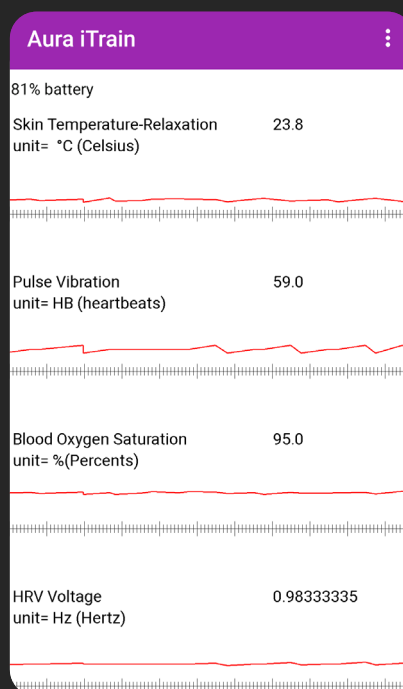

Mediciones de frecuencia cardíaca y variabilidad cardíaca en tiempo real

Vea su aura, chakras, tamaño del aura y varios gráficos en vivo en la pantalla

No necesita conexión a Internet para ver su aura en cualquier lugar y momento

Informe de 15 páginas disponible – para imprimir o compartir y/o mostrar en una pantalla grande

Visualización en vivo de la energía del aura y de los chakras

El medidor de actividad muestra su condición física cardiovascular

Grabe una sesión del aura para compartirla con sus clientes

Ayuda en línea para la configuración y servicio continuo

SUS OPCIONES EN
ANDROID

Sus opciones en android

El sistema AuraFit funciona con el AuraFit Smartwatch en dispositivos Android.

La aplicación AuraFit para Android ofrece 3 modos diferentes para ver y aprender sobre su Aura EN VIVO.

Modo Aura

Modo Gráficos

Modo Chakras

SUS OPCIONES EN

APPLE

Sus opciones en apple

El sistema AuraFit funciona con el AuraFit Smartwatch o con el Apple Watch.