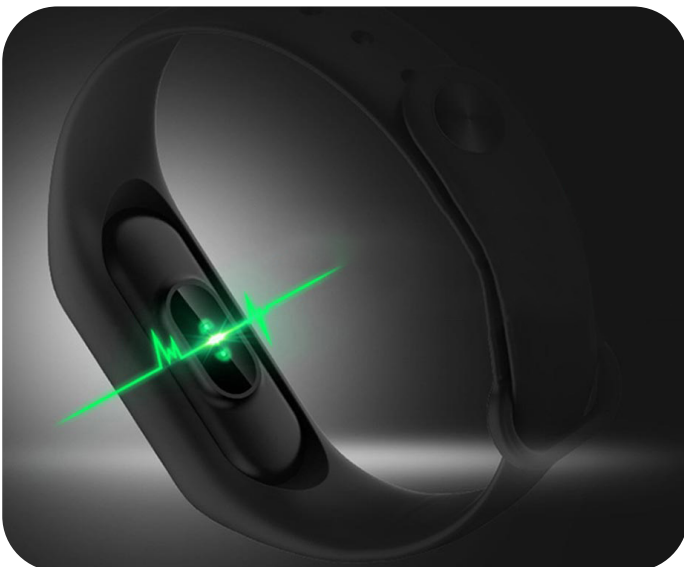

¿Cómo funciona el sistema AuraFit?

El Sistema AuraFit™ utiliza una moderna banda de fitness que mide con la tecnología del sensor SPO2 los valores de GSR (resistencia galvánica de la piel), la temperatura, el pulso, la frecuencia cardíaca y el oxígeno en la sangre.

Los datos obtenidos se envían a la aplicación AuraFit y allí se analizan, se reevalúan y se transponen en colores. Estos colores representan sus reacciones físicas, emocionales y mentales, que reflejan su estado mental y corporal inconsciente. Los datos se envían de forma inalámbrica a través de Bluetooth y muestran su página del aura, chakras y gráficos en tiempo real.

El sistema AuraFit le ayuda a controlar sus respuestas corporales, lo que sucede mejor cuando se las ve en directo. Sus reacciones emocionales en el cuerpo se miden a través de la tecnología SPO2 con la banda de fitness y se correlacionan en colores a través del software AuraFit. Ahora puede ver estas reacciones en colores como su aura en tiempo real.